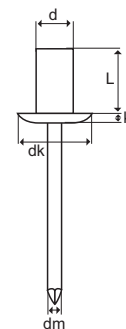

## Szczelny nit zrywalny, alu/stal, łeb kulisty

## Nośności nitów

Ø mm	Ścinanie N	Rozciąganie N
3,2	700	1100
4,0	1600	2200
4,8	2230	3100
6,4	4000	4900

Podane nośności są wartościami średnimi z przeprowadzonych testów i służą jako dane orientacyjne. Należy pamiętać, że nit może być poddany wielu

## Opakowania plastikowe, Typ ALT DIN 7337

Art.nr	Rozmiar d x L mm	Grubość mocowanego elementu mm	dk mm	k mm	dm mm	Rek. Ø wiertła mm	ESSBOX Rozmiar	Ilość szt. w op.jedn.	Ilość op.jedn. w op.zbior.
62801	3,2 x 6,5	0,5 - 2,0	6,2	1,0	1,75	3,3	204	750	6
62803	3,2 x 8,0	1,5 - 3,5	6,2	1,0	1,75	3,3	204	800	6
62805	3,2 x 9,5	3,0 - 5,0	6,2	1,0	1,75	3,3	204	775	6
62807	3,2 x 11,0	4,5 - 6,5	6,2	1,0	1,75	3,3	204	750	6
62809	3,2 x 12,5	6,0 - 8,0	6,2	1,0	1,75	3,3	204	725	6
62811	4,0 x 8,0	0,5 - 3,5	7,5	1,4	2,2	4,1	204	550	6
62813	4,0 x 9,5	3,0 - 5,0	7,5	1,4	2,2	4,1	204	525	6
62815	4,0 x 11,0	4,5 - 6,5	7,5	1,4	2,2	4,1	204	475	6
62817	4,0 x 12,5	6,0 - 8,0	7,5	1,4	2,2	4,1	204	425	6
62819	4,8 x 8,5	0,5 - 3,5	9,5	1,7	2,63	4,9	304	650	4
62821	4,8 x 9,5	3,0 - 5,0	9,5	1,7	2,63	4,9	304	625	4
62823	4,8 x 11,0	4,5 - 6,5	9,5	1,7	2,63	4,9	304	600	4
62825	4,8 x 13,0	6,0 - 8,0	9,5	1,7	2,63	4,9	304	550	4
62827	4,8 x 14,5	7,5 - 9,5	9,5	1,7	2,63	4,9	304	525	4
62829	4,8 x 18,0	10,5 - 13,0	9,5	1,7	2,63	4,9	304	575	4
62831	4,8 x 21,0	12,5 - 16,0	9,5	1,7	2,63	4,9	304	350	4
62833	6,4 x 12,5	1,5 - 6,5	12,8	2,3	3,65	6,5	304	250	4
62835	6,4 x 15,5	3,5 - 9,5	12,8	2,3	3,65	6,5	304	300	4